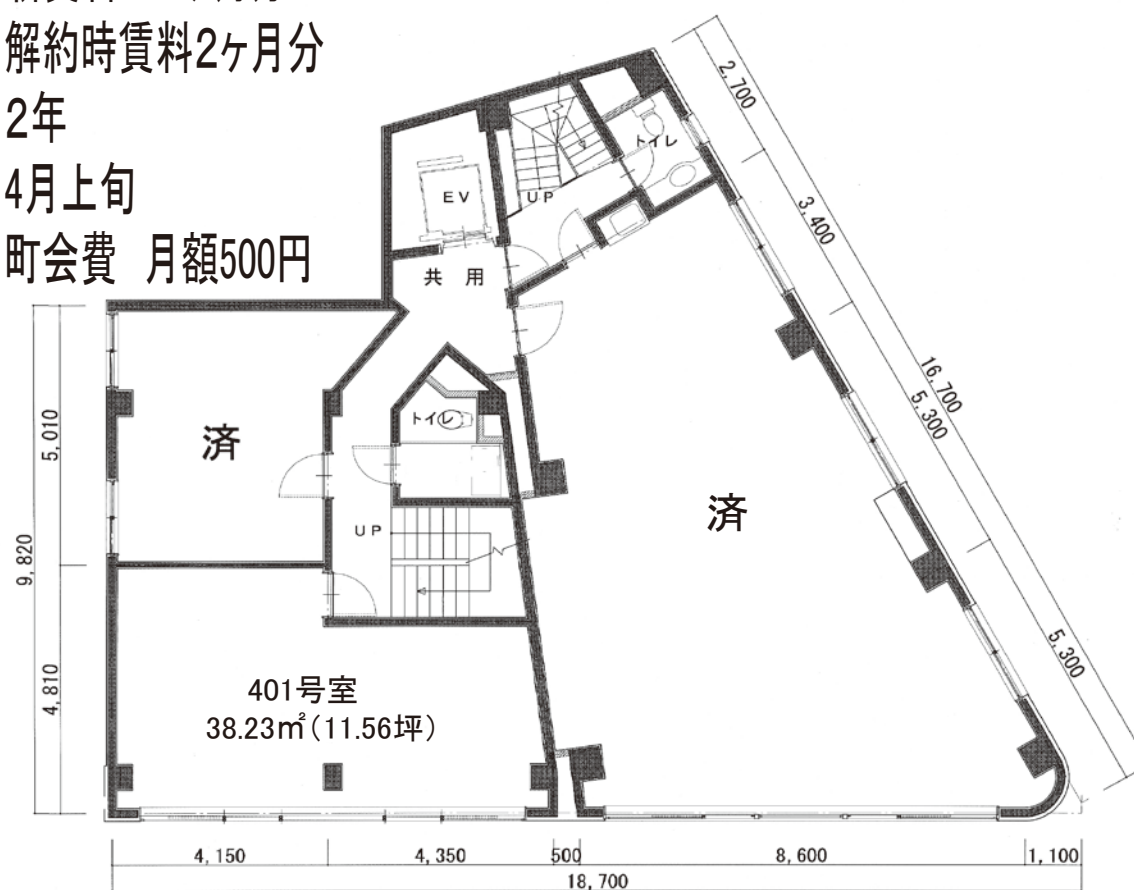

東京都知事免許(1)第108997号

MITOMO

株式会社MITOMO

〒101-0044
東京都千代田区鍛冶町1丁目5番2号
鍛冶町ビル
MAIL: info@mitomo.info
HP: http://www.mitomo.info/

TEL.03-3256-0045(代)
FAX.03-3252-0160

情報公開日 2025.1.29
取引態様 専任媒介
手数料 分かれ