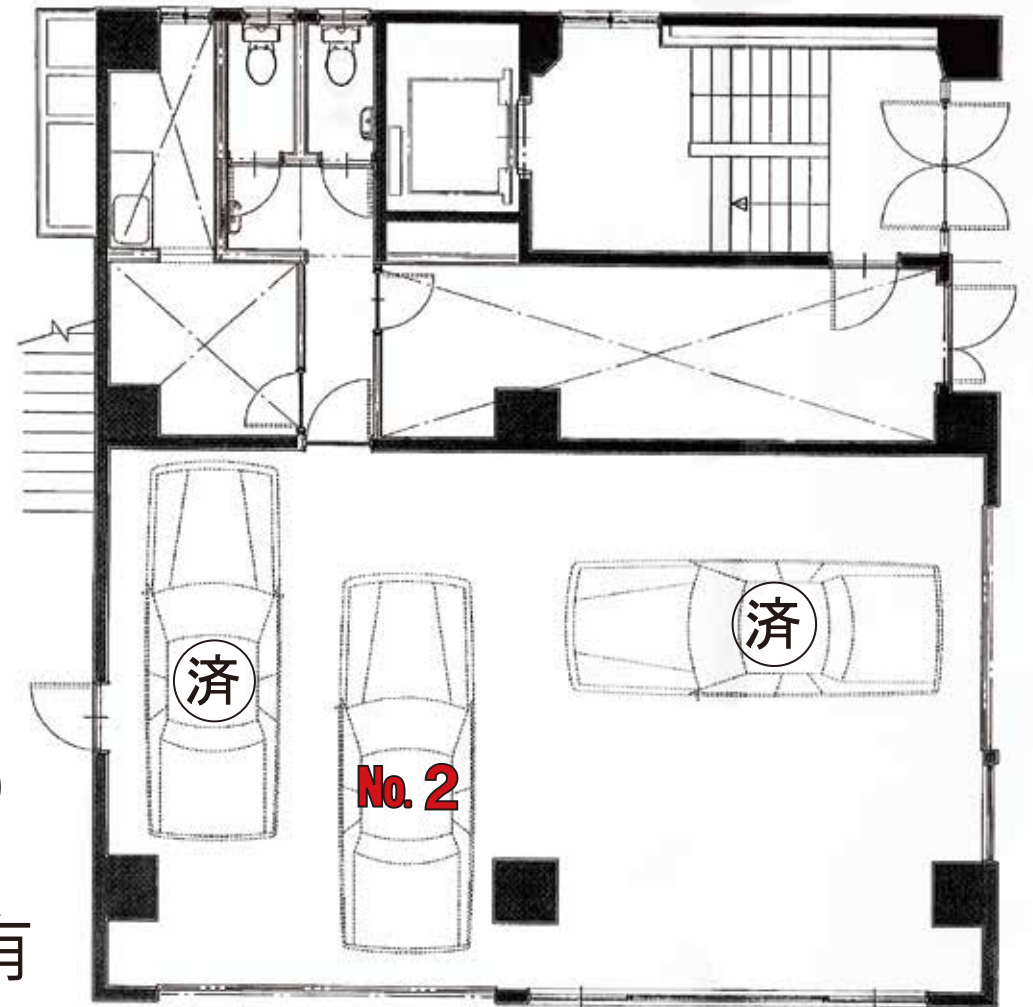

月極駐車場

平沢ビル駐車場

【物件概要】

所在地 東京都千代田区内神田2丁目3番14号

入庫 即日

《現地案内図》

JR線・銀座線「神田」駅西口より

徒歩約3分

◇募集区画 No. 2

- 駐車料 月額 55,000円 (消費税込)
- 敷金 50,000円 (税抜賃料の1ヶ月分)
- 礼金 無し
- 契約期間 1年間 (自動更新)
- 備考 使用時間制限有

〈平面図〉

※ご契約前に、試し入庫をお願い致します

MITOMO

東京都知事免許(3)第89664号
株式会社ミトモ

〒101-0044
東京都千代田区鍛冶町1丁目5番2号
鍛冶町ビル
MAIL: info@mitomo.info
H P: http://www/mitomo/info/