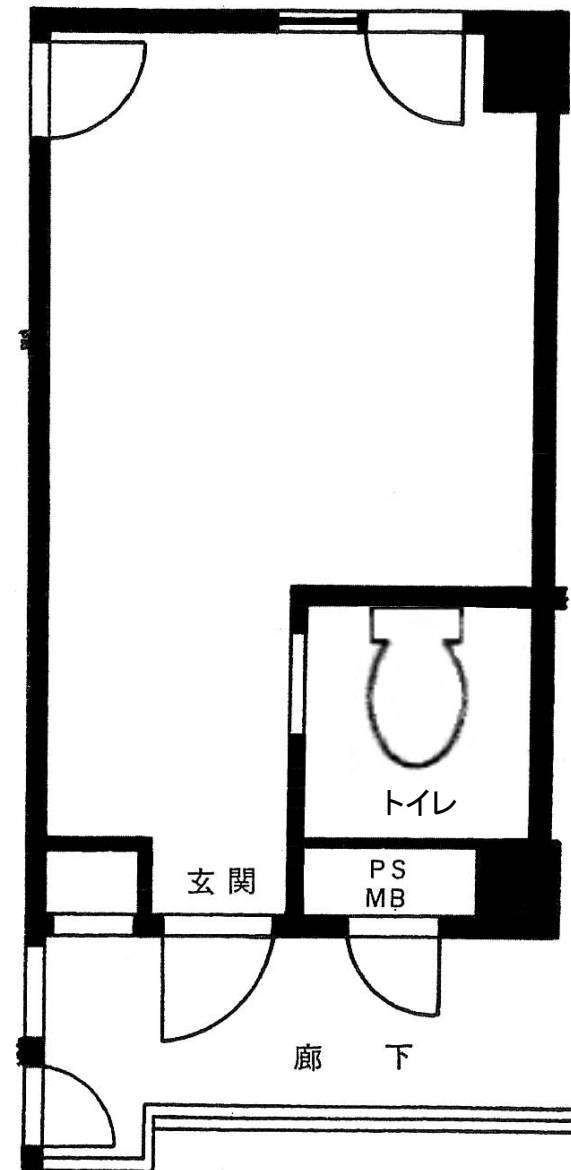

【604号室 平面図】

※図面と現況が異なる場合は、現況有姿とします。

東京都知事免許(3)第89664号

株式会社ミトモ

TEL.03-3256-0045(代)

FAX.03-3252-0160

MITOMO

〒101-0044

東京都千代田区鍛冶町1丁目5番2号
鍛冶町ビル

MAIL : info@mitomo.info

HP URL : //www.mitomo.info/

情報公開日 2019.3.18

取引態様 専任媒介

手数料 1ヶ月分