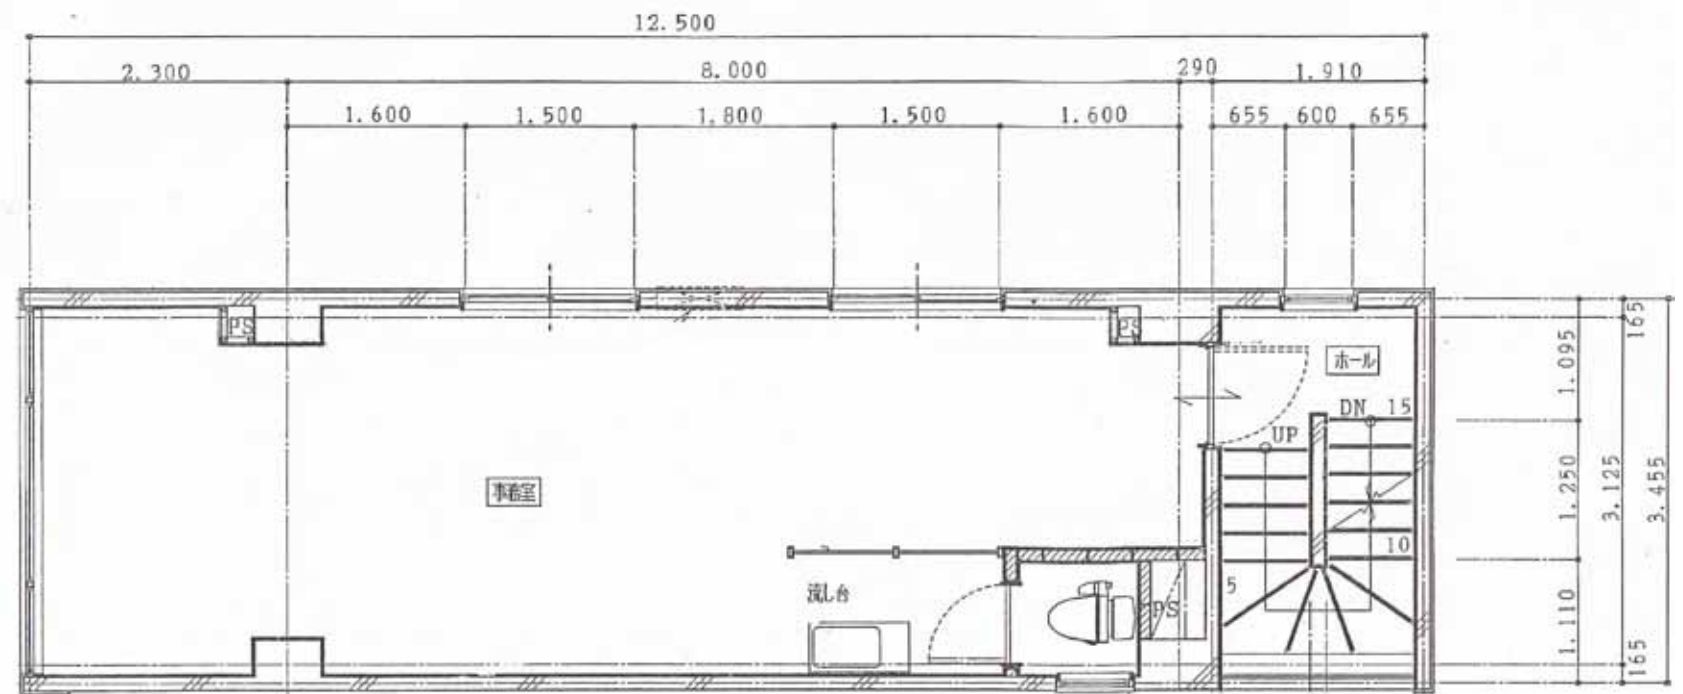

【3階 平面図】

※図面と現況が異なる場合は、現況有姿とします。

MITOMO

東京都知事免許(2)第89664号
株式会社ミトモ
TEL.03-3256-0045(代)
FAX.03-3252-0160

〒101-0044
東京都千代田区鍛冶町1丁目5番2号
鍛冶町ビル
MAIL : info@mitomo.info
HP URL : //www.mitomo.info/

情報公開日 2018.3.2
取引態様 専任媒介
手数料 分かれ