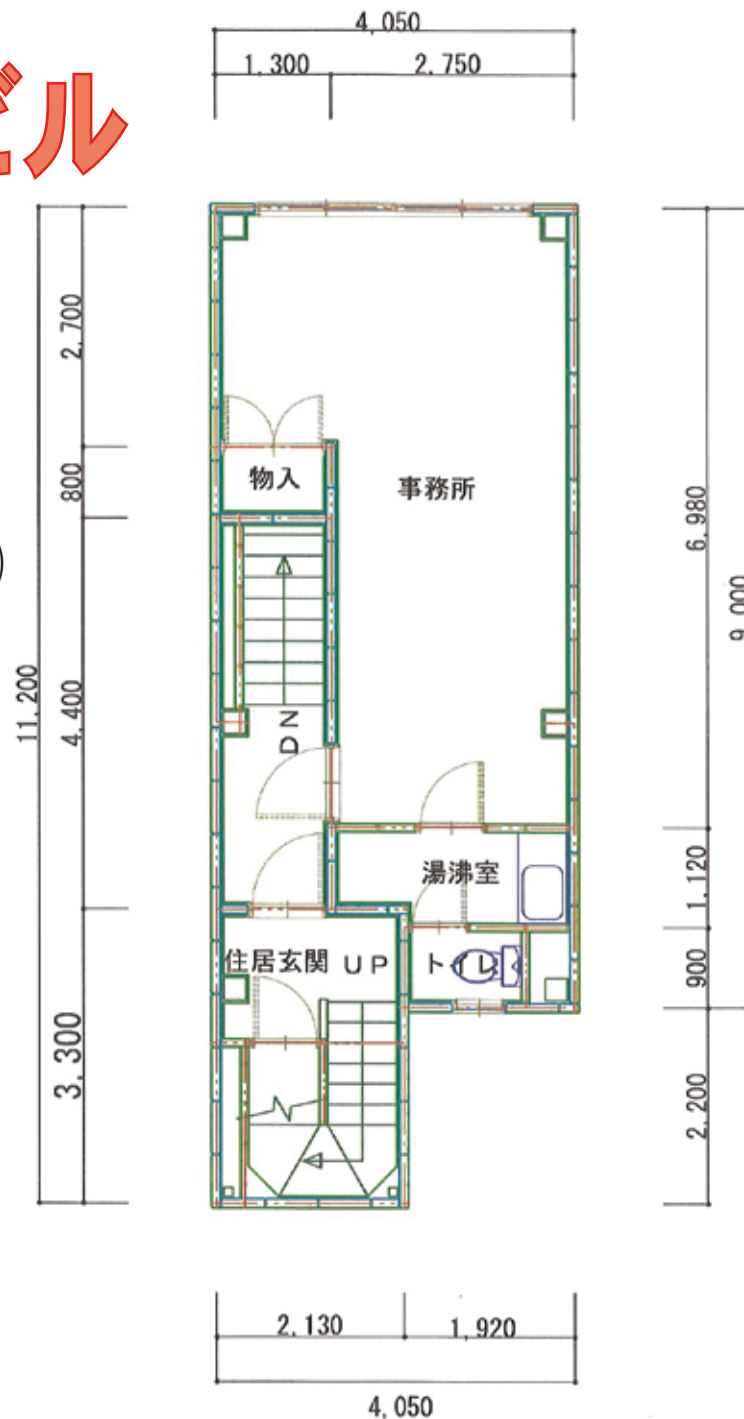

【賃貸条件】

2階 8.28坪
敷金 600,000円(税抜賃料6ヶ月分)

賃料 **110,000円(税込)**

共益費 17,600円(税込)

償却 解約時賃料の2ヶ月分

更新料 新賃料の1ヶ月分

契約 2年間

※保証会社・火災保険加入必須

【交通案内】JR各線・東京外環銀座線

神田駅より徒歩3分