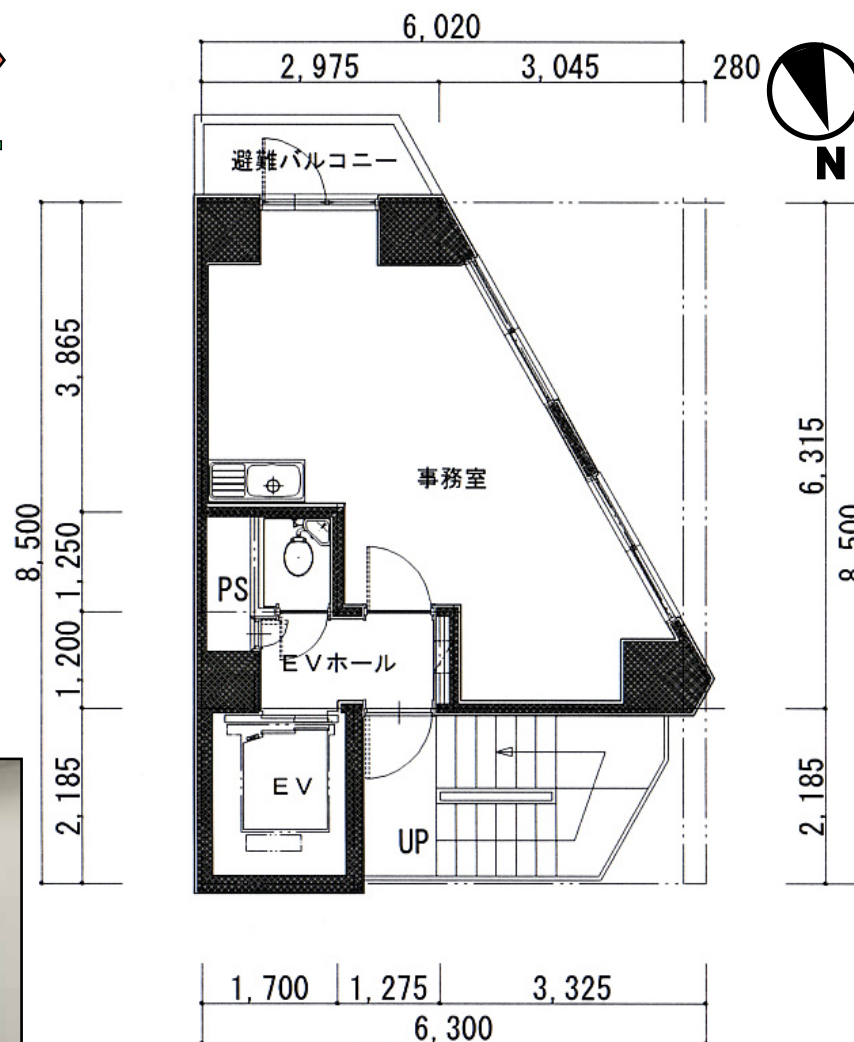

貸事務所

福永ビル *光ケーブル引込可

■ 物件概要

所在地 / 千代田区岩本町2丁目1番1号
 構造 / 鉄骨鉄筋コンクリート造
 地下1階地上9階建
 竣工 / 1980年4月
 設備 / 冷暖房・EV(但し2階より)
 入居日 / 相談

外観

室内

キッチン

■ 賃貸条件

3階 26.44m²(8坪)

賃料 **80,960円**
 (@10120円税込)

敷金 441,600円(税抜賃料の6ヶ月分)

共益費 17,600円(@2,200円税込)

※図面と現況が異なる場合、現況を優先させていただきます

償却無し(但し原状回復義務有り)

再契約料 新賃料の1ヶ月分(税込)

契約 定期借家契約2年