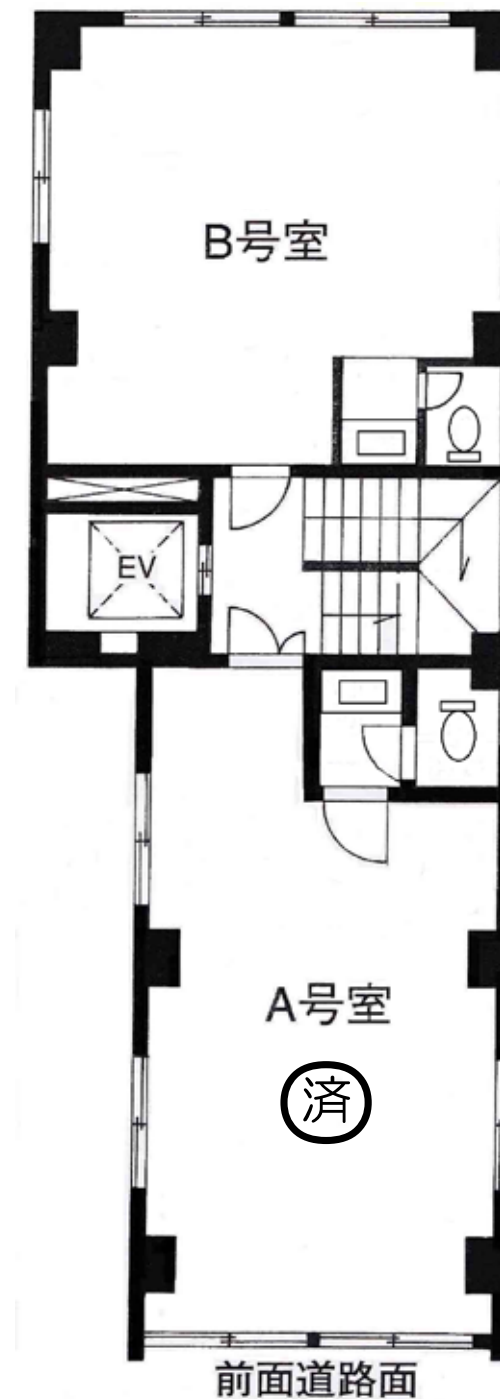

貸事務所 石原ビル

【物件概要】

所在地 千代田区鍛冶町2丁目5番15号
構造 鉄筋コンクリート造地上6階建
設備 冷暖房・EV
使用時間 相談(月~金曜8:00~20:00、土日祝休館)
竣工 1973年11月
入居 相談

【賃貸条件】

3階B号室 36.35㎡(約11坪)
敷金 594,000円(税抜賃料の6ヶ月分)
賃料 **108,900円**(税込)
共益費 24,200円(税込)
☆家賃保証会社にご加入頂きます
償却 税込賃料の2ヶ月分
契約 定期借家契約2年
※期間についてはご相談可能

交通案内★★★★★★★★

JR線 銀座線 『神田』駅 徒歩3分
JR線 『新日本橋』駅 徒歩5分

現状と図面が異なる場合は現状優先とします